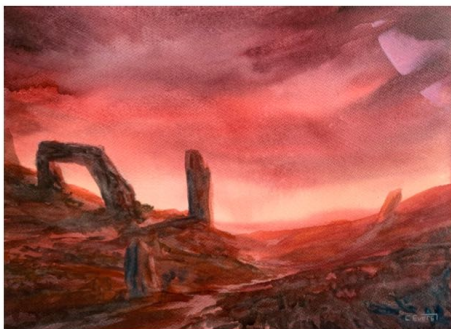

Enter the Unknown No.7, 2023
Gouache und Aquarell, Passepartout, Wachsfirnis,
Aluminiumrahmen – 70 x 50 cm

€ 2.350