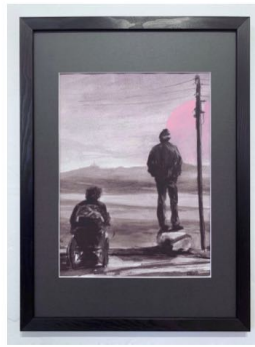

€ 2.000

Silent Presence No. 2, 2024
Aquarell auf Papier, Passepartout,
Holzrahmen – 52.5 x 38.5 cm

€ 1.700

Katharsis, 2025
Gouache u. Aquarell auf Papier,
Passepartout – 44 x 62 cm

€ 1.800

Form und Leere, 2025
Tusche auf unb. Baumwolltuch, Wachsfirnis,
Holzrahmen – 120 x 150 cm

€ 5.700

Seil, 2026
Tusche u. Aquarell auf Papier,
Holzrahmen – 62 x 44 cm

€ 2.100

Transcendental Elevation No. 3, 2026
Tusche u. Aquarell auf Reispapier, Wachsfirnis,
Holzrahmen – 61,5 x 44 cm

€ 2.500

Soulfly, 2026
Tusche u. Aquarell auf Papier,
Holzrahmen – 61,5 x 44 cm

€ 1.950

Transition, 2026
Aquarell auf Papier, Passepartout,
Holzrahmen – 70 x 50 cm

€ 2.350

Ohne Worte, 2021
Gouache u. Aquarell auf Papier,
Passepartout, Holzrahmen
– 30 x 40 cm

€ 1.250

Entkopplung, 2021-25
Öl auf Leinwand,
Schattenfugenrahmen
– 120 x 40 cm