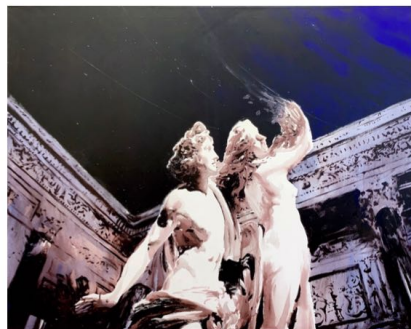

€ 1.800

Burning in Acceptance, 2026
Tusche auf Baumwolltuch,
Holzrahmen – 120 x 150 cm

€ 6.200

Enter the Unknown No.7, 2023
Gouache und Aquarell, Passepartout, Wachsfirnis,
Aluminiumrahmen – 70 x 50 cm

€ 2.350