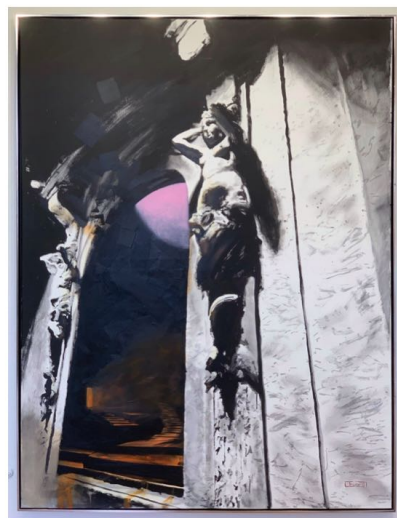

Enter the Unknown 4, 2023
Aquarell auf Bambusfaser, Passepartout,
Aluminiumrahmen – 80 x 60 cm

€ 2.500

Portal ins Unbewusste, 2024 - 2026
Tusche u. Öl auf Leinwand,
Schattenfugenrahmen – 160 x 120 cm

€ 6.500

Der Träumer, 2025
Tusche und Öl auf Baumwolltuch,
Wachsfirnis, Holzrahmen
– 120 x 150 cm

€ 6.000

Stille nach dem Inferno, 2025
Tusche u. Öl auf Leinwand, Holzrahmen
– 200 x 140 cm

€ 8.200

Silent Presence No. 4, 2025
Öl auf Leinwand, Holzrahmen
– 60 x 40 cm