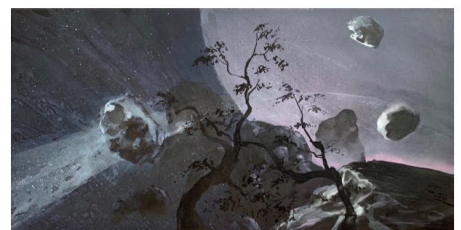

The Eternal Dance of Life, 2025

Tusche auf veganem Leder, gerahmt
– 50 x 100 cm

€ 2.800