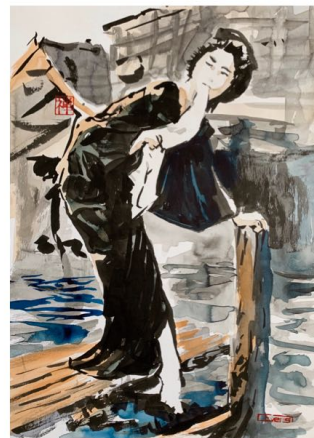

Gouache und Aquarell, Wachsfirnis,
Metallrahmen – 50 x 60 cm

€ 1.950

Jakob Marsmann (2), 2023

Aquarell und Gouache, Wachsfirnis,
Aluminiumrahmen – 59.4 x 42 cm

€ 1.300

Im Geist des Zen

Nils Kugelmann, 2023

Gouache auf Bristolpapier, Wachsfirnis,
Holzrahmen – 30 x 40 cm

€ 980

Geisha mit Schirm, 2025

Tusche auf grund.
Zeichenkarton, Wachsfirnis,
Holzrahmen – 70 x 30 cm

€ 1.650

Geisha am Stege, 2022

Tusche u. Aquarell auf Papier,
gerahmt – 30 x 40 cm

€ 860

Am Vogelbecken, 2022