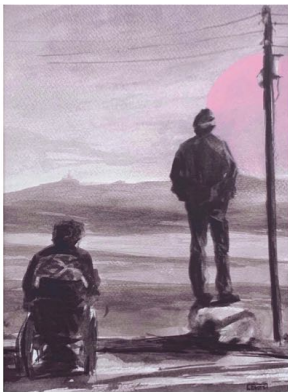

Ohne Worte, 2021

Gouache u. Aquarell auf Papier,
Holzrahmen, Passepartout – 30 x 40 cm

€ 1.250