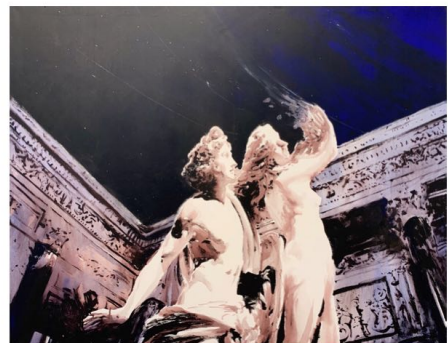

Die Verwandlung Daphnes, 2024

Gouache auf Leinwand, ungerahmt, Wachsfinis – 150 x 120 cm

€ 5.850