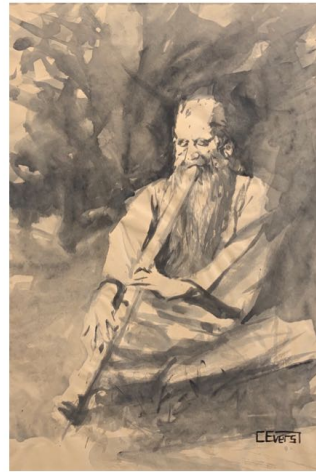

€ 980

Geisha mit Schirm, 2025

Tusche auf grund.
Zeichenkarton, Wachsfirnis,
Holzrahmen – 70 x 30 cm

€ 1.650

Geisha am Stege, 2022

Tusche u. Aquarell auf Papier,
gerahmt – 30 x 40 cm

€ 860

Am Vogelbecken, 2022

Aquarell auf Skizzenpapier, Passepartout,
gerahmt – 50 x 60 cm

€ 860

Sie Welt ist Klang, 2021

Aquarell auf Skizzenpapier, Passepartout,
gerahmt – 50 x 60 cm

€ 860

Offener Shintō Shrine, 2023

Gouache auf grund. Holzplatte, Wachsfirnis,
Holzrahmen – 60 x 43 cm